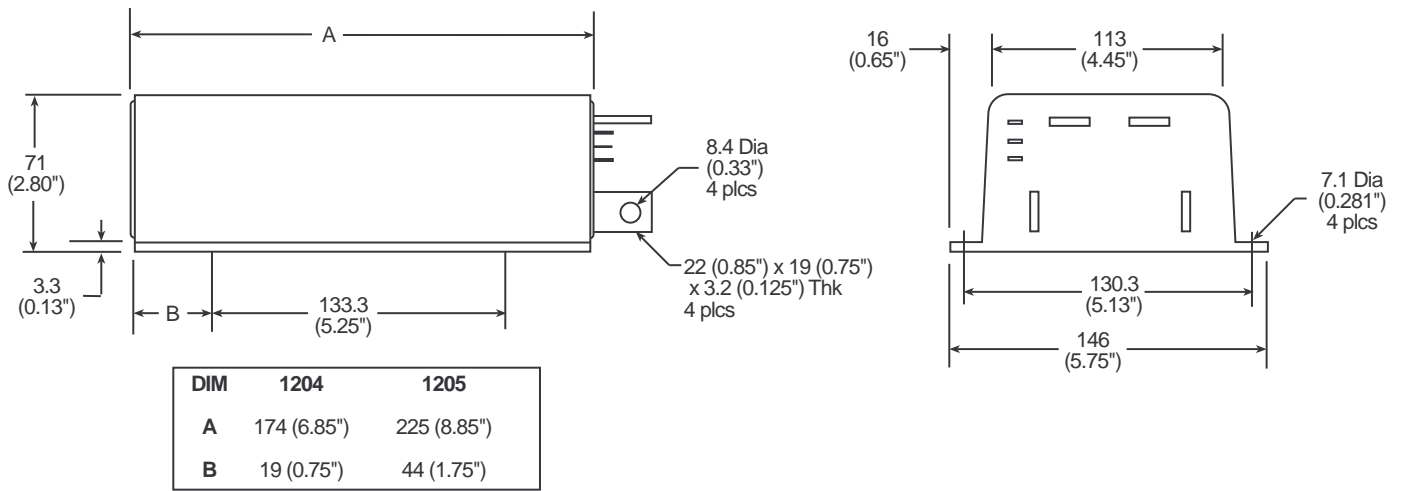

CURTIS PMC MODELS	VOLTAGE (volts)	CURRENT (amps)	2 MIN RATING (amps)	5 MIN RATING (amps)	1 HOUR RATING (amps)	VOLTAGE DROP @ 100A	UNDERVOLT CUTBACK (volts)
1204-0xx	24-36	275	275	200	125	.35	16
1204-1xx	24-36	175	175	130	75	.50	16
1204-2xx	24-36	275	275	200	125	.35	16
1204-3xx	24-36	175	175	130	75	.50	16
1204-4xx	36-48	275	275	200	125	.35	21
1204-5xx	36-48	175	175	130	75	.50	21
1204-6xx	12	275	275	200	125	.35	9
1204-7xx	12	175	175	130	75	.50	9
1205-1xx	24-36	400	400	275	175	.25	16
1205-2xx	36-48	350	350	250	150	.30	21
1205-3xx	12	400	400	275	175	.25	9

Dimensions: mm (inches)

Typical Wiring Diagram: