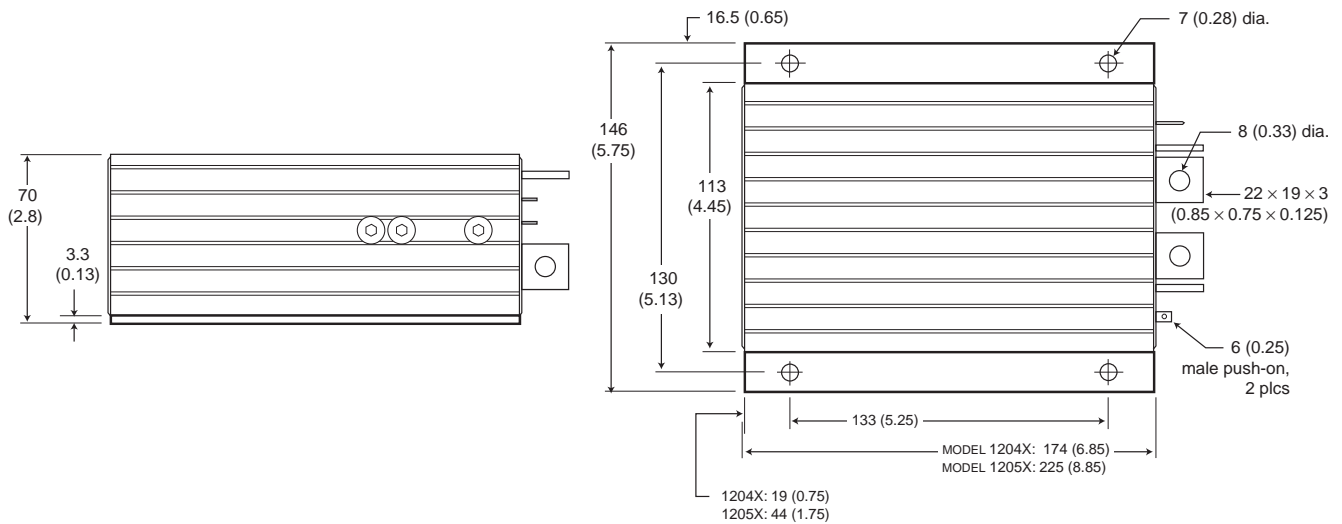

CURTIS PMC MODELS	VOLTAGE INPUT (volts)	CURRENT LIMIT (amps)	2 MIN RATING (amps)	5 MIN RATING (amps)	1 HOUR RATING (amps)	VOLTAGE DROP @ 100A	UNDERVOLT CUTBACK (volts)
1204X -12xx	12	275	275	200	125	.35V	9
-14xx	12	400*	300	210	135	.25V	9
-42xx	24-36	275	275	200	125	.35V	16
-44xx	24-36	400*	300	210	135	.25V	16
-52xx	36-48	275	275	200	125	.35V	21
1205X -14xx	12	400	400	275	175	.25V	9
-16xx	12	500*	425	285	185	.20V	9
-44xx	24-36	400	400	275	175	.25V	16
-46xx	24-36	500*	425	285	185	.20V	16
-53xx	36-48	350	350	250	150	.35V	21

### Dimensions: mm (inches)