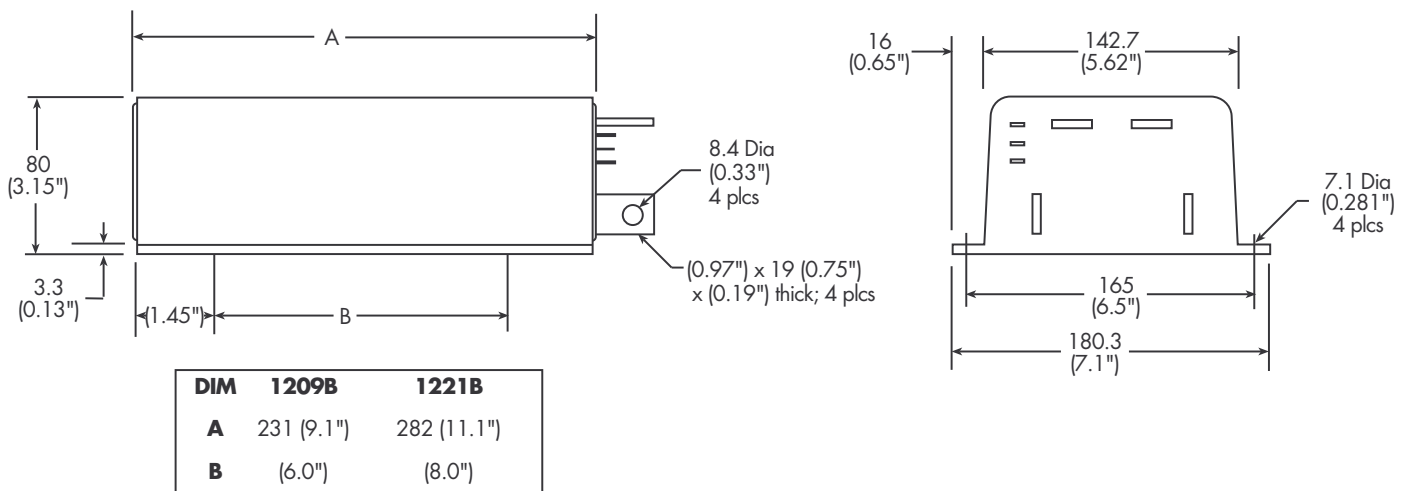

CURTIS PMC MODELS	VOLTAGE (volts)	CURRENT (amps)	2 MIN RATING (amps)	5 MIN RATING (amps)	1 HOUR RATING (amps)	VOLTAGE DROP @ 100A	UNDERVOLT CUTBACK (volts)
1209B-46xx	24-36	500	500	350	225	<0.15V	16
1209B-55xx	36-48	450	450	300	200	<0.30V	21
1209B-64xx	48-72	400	400	275	175	<0.30V	30
1209B-6A5xx	48-80	450	450	300	200	<0.25V	33
1209B-72xx	72-120	275	275	175	100	<0.70V	45
1221B-48xx	24-36	600	600	425	250	<0.10V	16
1221B-57xx	36-48	550	550	375	225	<0.25V	21
1221B-66xx	48-72	500	500	350	200	<0.25V	30
1221B-6A7xx	48-80	550	550	375	225	<0.20V	33

Dimensions: mm (inches)

Typical Wiring Diagram: